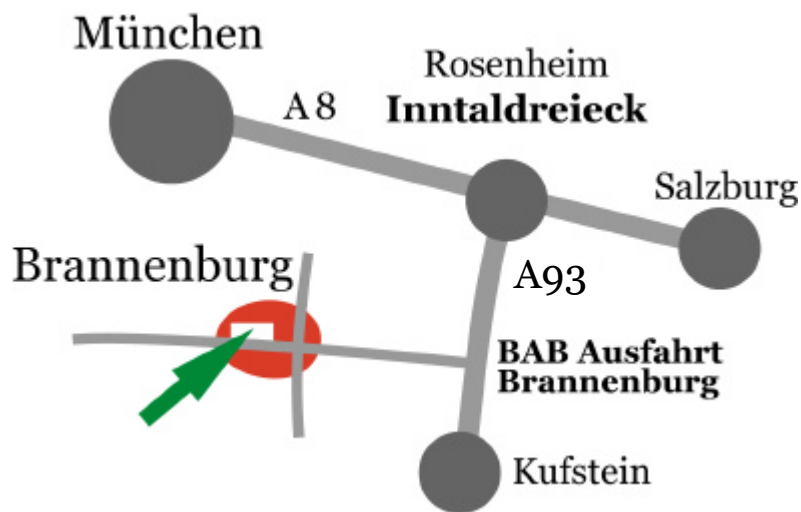

Anfahrt

Posthotel Brannenburg
Sudelfeldstraße 20
83098 Brannenburg

Telefon +49 - (0)8034 / 90 67-0

Telefax +49 - (0)8034 / 18 64

e-Mail: info@posthotel-brannenburg.de

Internet: www.posthotel-brannenburg.de

Am Inntaldreieck bei Rosenheim fahren Sie auf die A93, Richtung Kufstein/Brenner.

Ausfahrt "**Brannenburg**" nehmen.

Dann fahren Sie links in Richtung Brannenburg. Im Ortseingang gelangen Sie zu einer Ampel.

Sie fahren geradeaus die **Sudelfeldstraße** bis Sie nach ca. 200m auf der rechten Seite das Posthotel Brannenburg sehen.